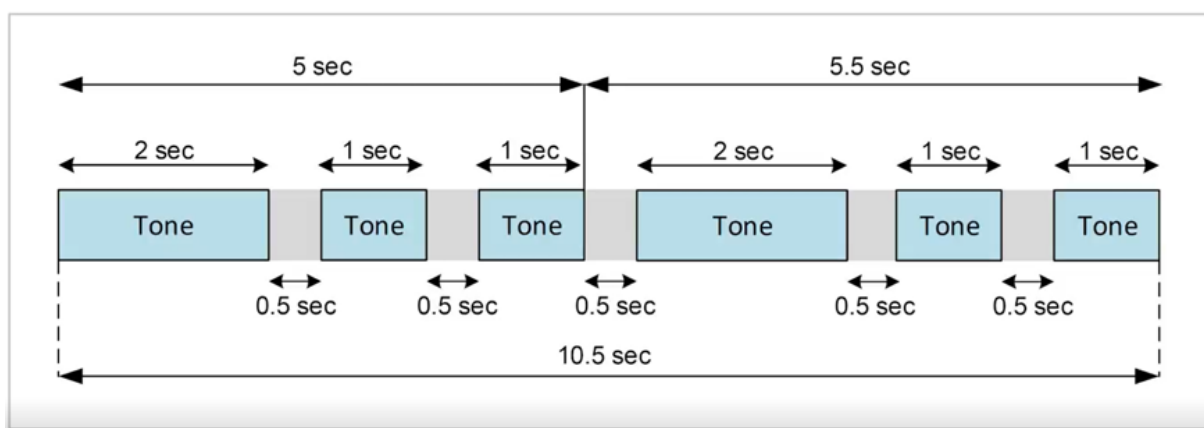

BEREDSKABSSTYRELSEN INFORMERER

ONSDAG DEN 1. MAJ 2024 KL. 12:00-12:20

afprøver Beredskabsstyrelsen sammen med politiet S!RENEN.

Mobiltelefonen afgiver signal én gang efter følgende model:

- Det er ikke en app, og du skal ikke tilmelde dig.
- Din telefon skal være af nyere dato og opdateret for at kunne modtage S!RENEN.
- Du kan ikke slå advarslen fra eller slukke for den, hvis din telefon kan modtage den.
- Er mobiltelefonen slukket, vil den ikke modtage signalet.
- Hvis mobiltelefonen er tilsluttet et head set, vil lyden være reduceret i head settet. Det samme er tilfældet, hvis telefonen er løftet op til øret.
- Mobiltelefoner uden simkort kan afhængig af telefonmodel modtage signalet, hvis telefonen er tændt.
- Mobiltelefoner, som er i flight mode, kan afhængig af telefonmodel modtage signalet, når flight mode bliver slået fra.

Ring ikke til 1-1-2, politi eller brandvæsen, fordi S!RENEN afgiver signal. Unødvendige opkald om varsling kan blokere alarmcentralen for livsvigtige meddelelser.

Læs mere om S!RENEN på sirenen.dk. Læs mere om varsling på brs.dk